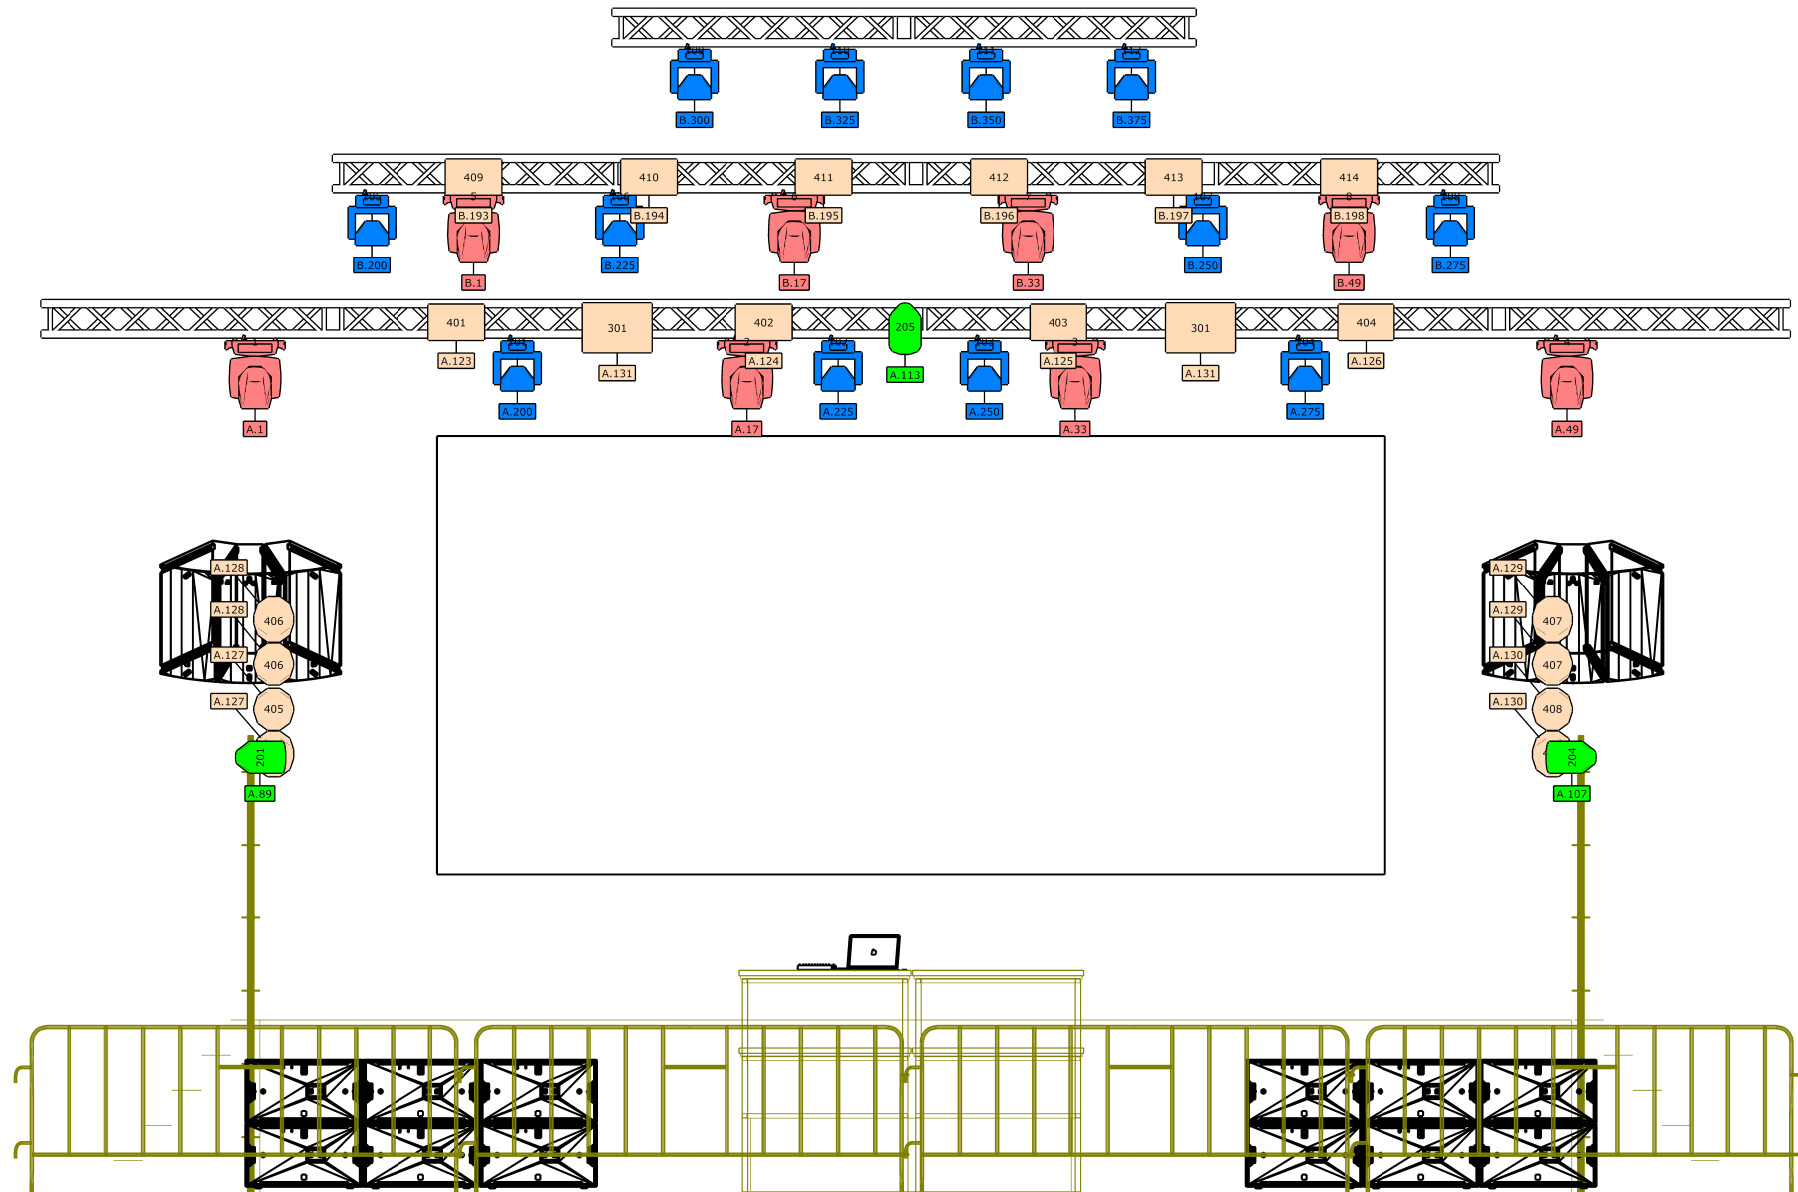

Автор чертежа
Панов Илья
8(909)700-47-42

Дата проекта
2023

Технический директор
Александр Обвинцев
8(912)222-92-65

Ключ символа		
	MAC Aura XB (12)	
	Stage Blinder 2 DMX (10)	
	IPSPOT15QC (5)	
		
		

Местонахождение	черкасская 12
Дата проекта	2023