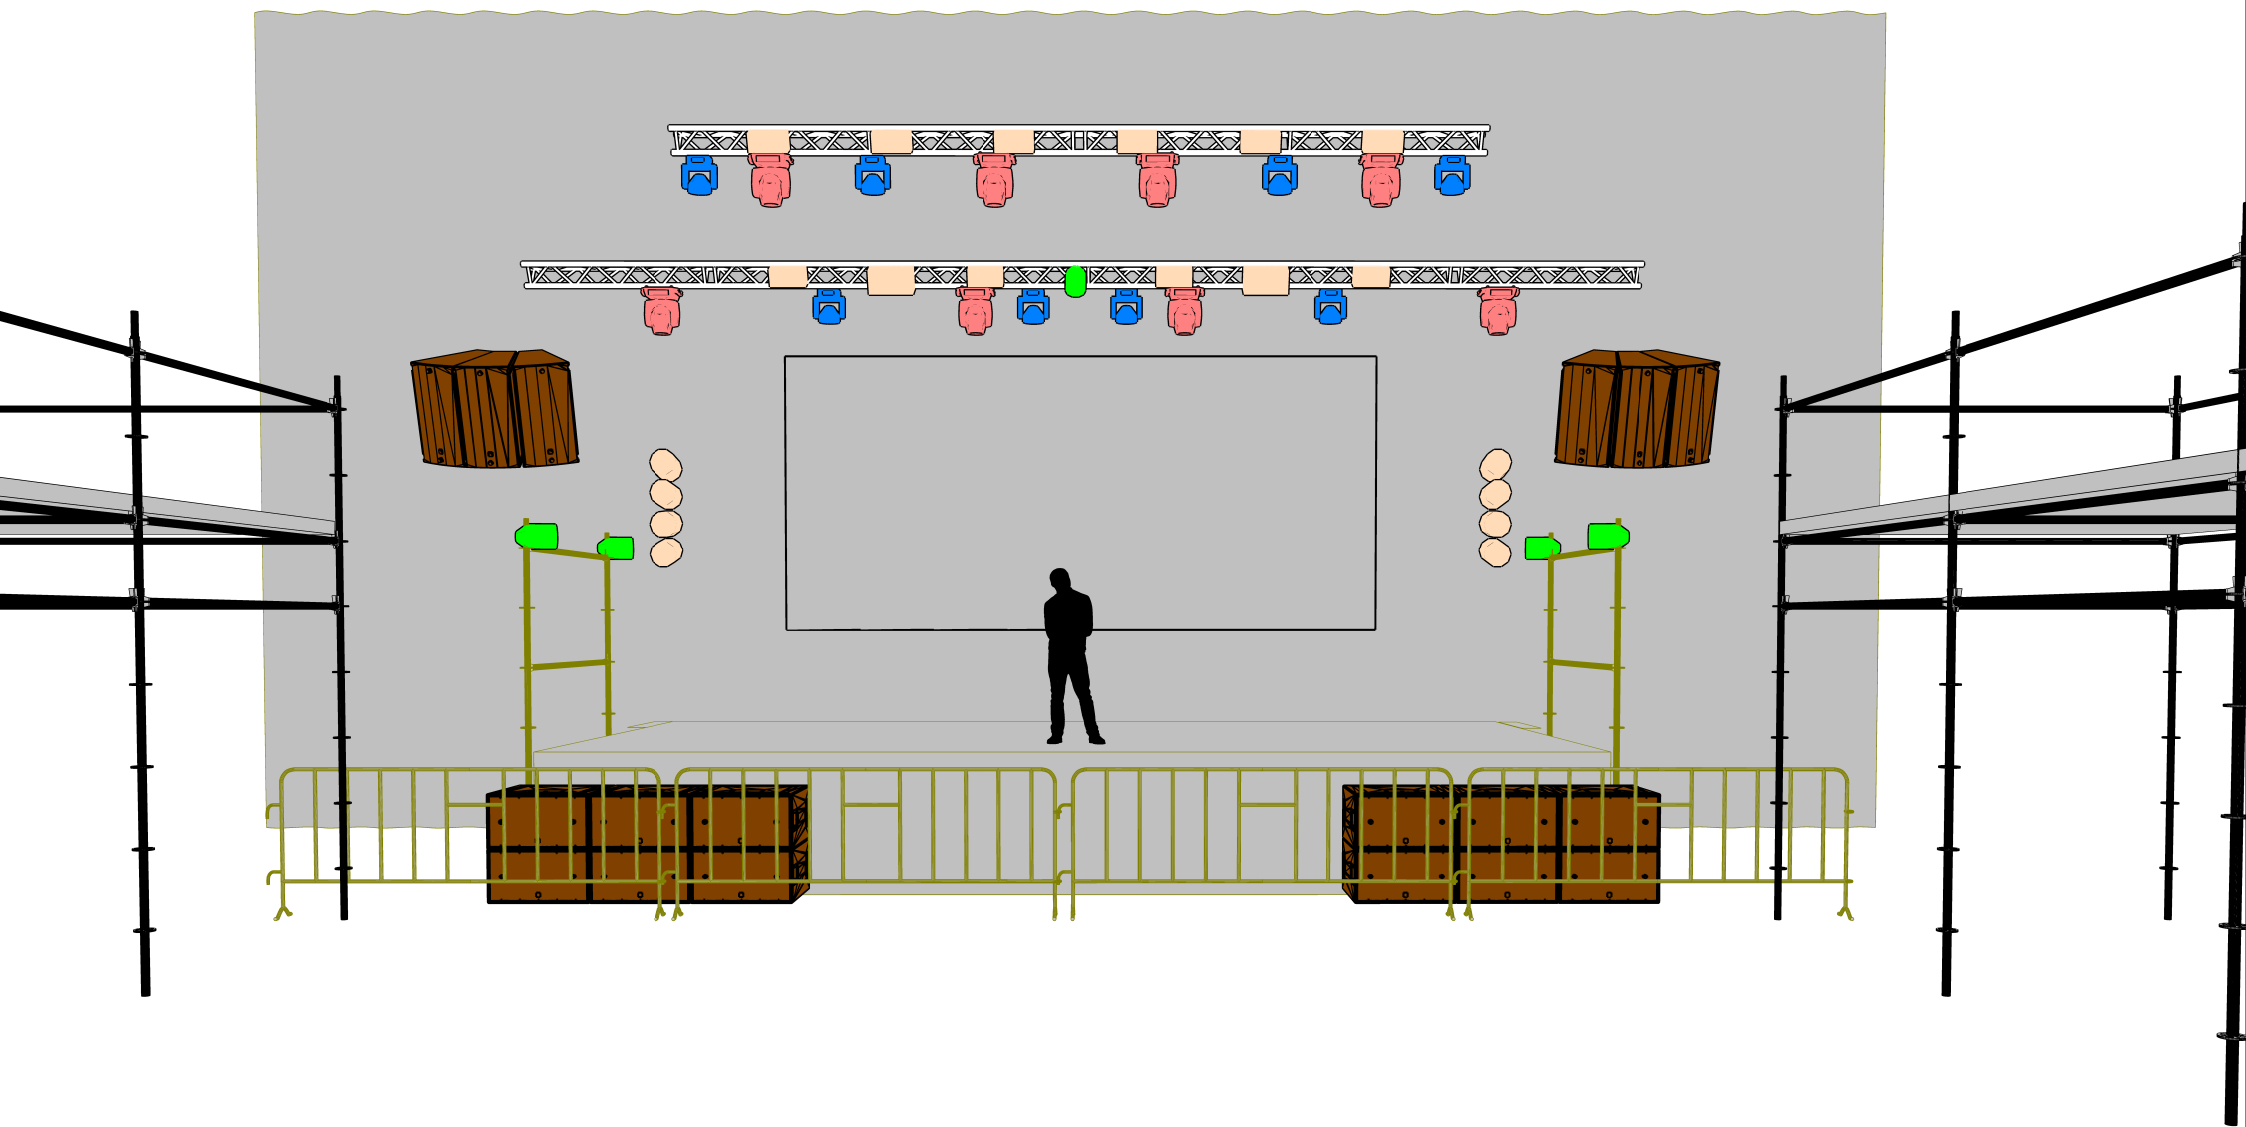

Ключ символа

	MAC Aura XB (12)		Sharpys (8)		IPSPOT15QC (5)
	Stage Blinder 2 DMX (10)		Par 64 (8)		DMX Strobe 1500 (2)

Местонахождение

черкасская 12

Автор чертежа

Панов Илья
8(909)700-47-42

Дата проекта

2023