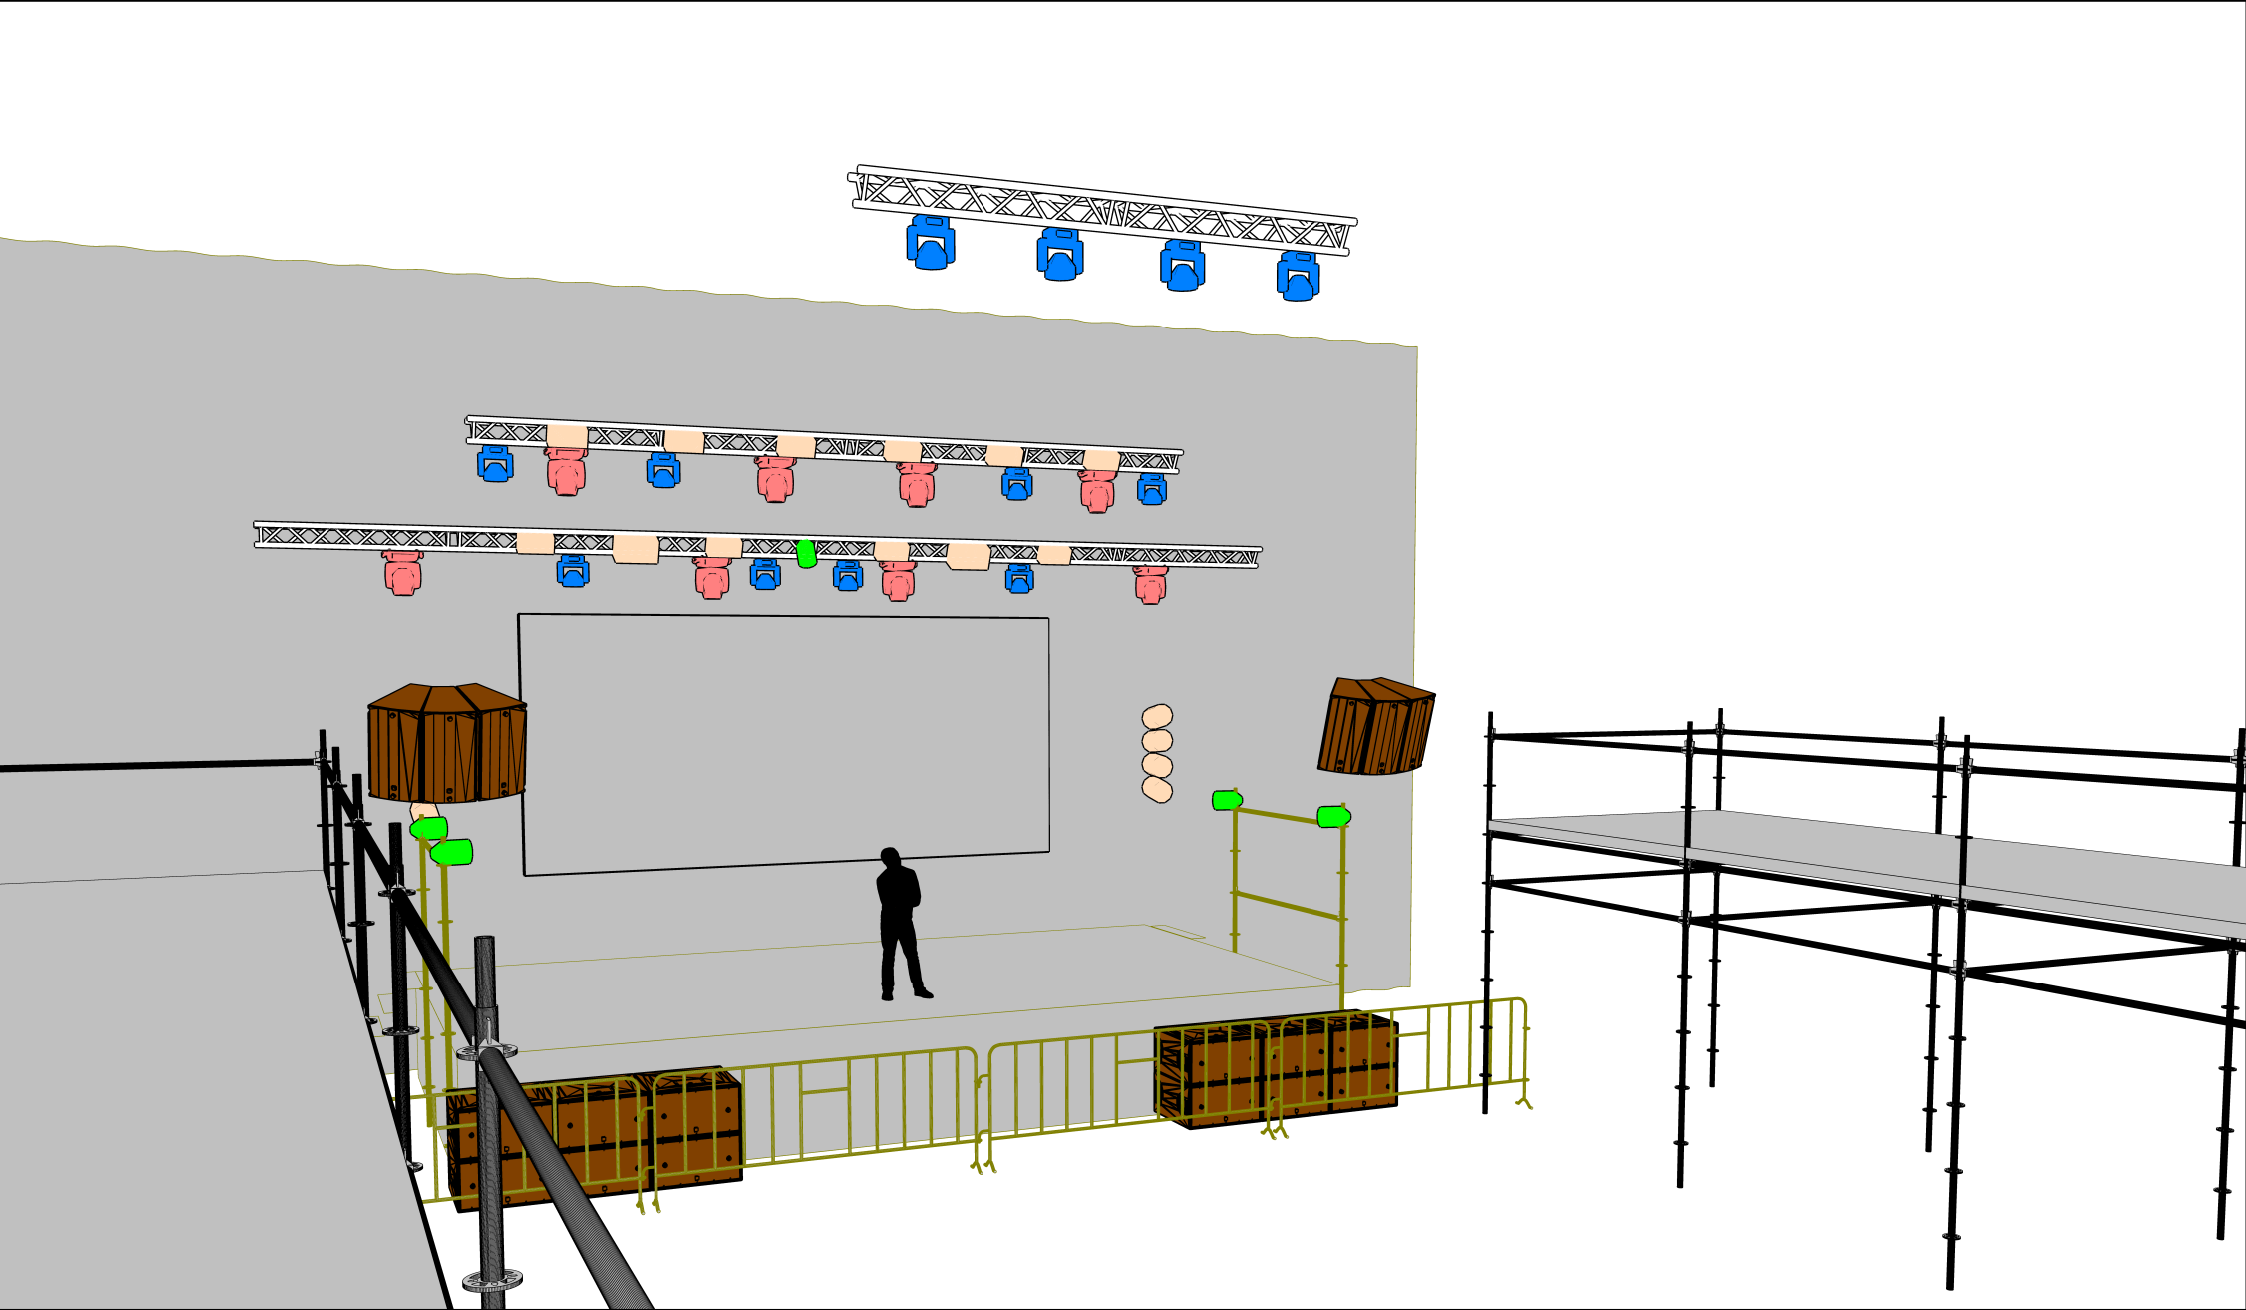

Ключ символа			
	MAC Aura XB (12)		Sharpys (8)
	Stage Blinder 2 DMX (10)		IPSPOT15QC (5)
	Par 64 (8)		DMX Strobe 1500 (2)

Местонахождение
черкасская 12

Автор чертежа
Панов Илья
8(909)700-47-42

Дата проекта
2023

Технический директор
Александр Обвинцев
8(912)222-92-65